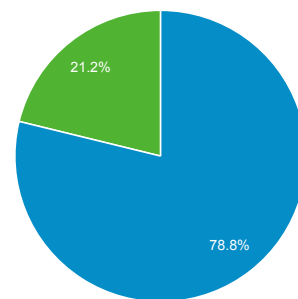

6 Μαρ 2014 - 5 Απρ 2014

Επισκόπηση κοινού

Όλες οι επισκέ...
100,00%

Επισκόπηση

Επισκέψεις

Επισκέψεις
295.586

Μοναδικοί επισκέπτες
83.291

Προβολές σελίδας
1.085.571

Σελίδες / Επίσκεψη
3,67

Μέσος όρος διάρκειας επίσκεψης
00:04:14

Ποσοστό εγκατάλειψης
40,14%

% νέων επισκέψεων
21,15%

Returning Visitor New Visitor

Γλώσσα

Γλώσσα	Επισκέψεις	% Επισκέψεις
1. el	134.090	45,36%
2. el-gr	119.661	40,48%
3. en-us	31.099	10,52%
4. en	7.483	2,53%
5. en-gb	1.932	0,65%
6. c	217	0,07%
7. de-de	126	0,04%
8. de	122	0,04%
9. fr	106	0,04%
10. ru	94	0,03%